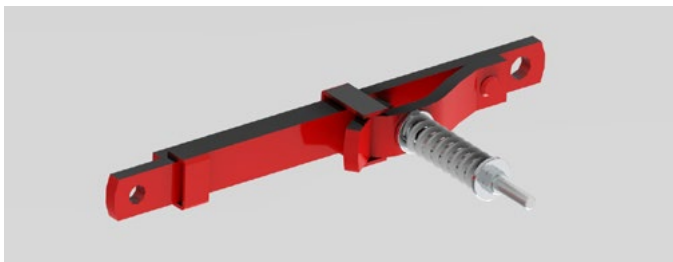

Dispositivo meccanico di Sicurezza
Dispositivo mecánico de seguridad

Quando colpisce un ostacolo, la falciatrice ruota all'indietro, assorbendo l'impatto. Invertendo la marcia del trattore, il sistema di sicurezza viene riattivato e la falciatrice viene riportata in posizione di lavoro.

Cuando choca contra un obstáculo, la segadora gira hacia atrás, absorbiendo el impacto. Cuando el tractor da marcha atrás, el sistema de seguridad se reactiva y la segadora vuelve a su posición de trabajo.